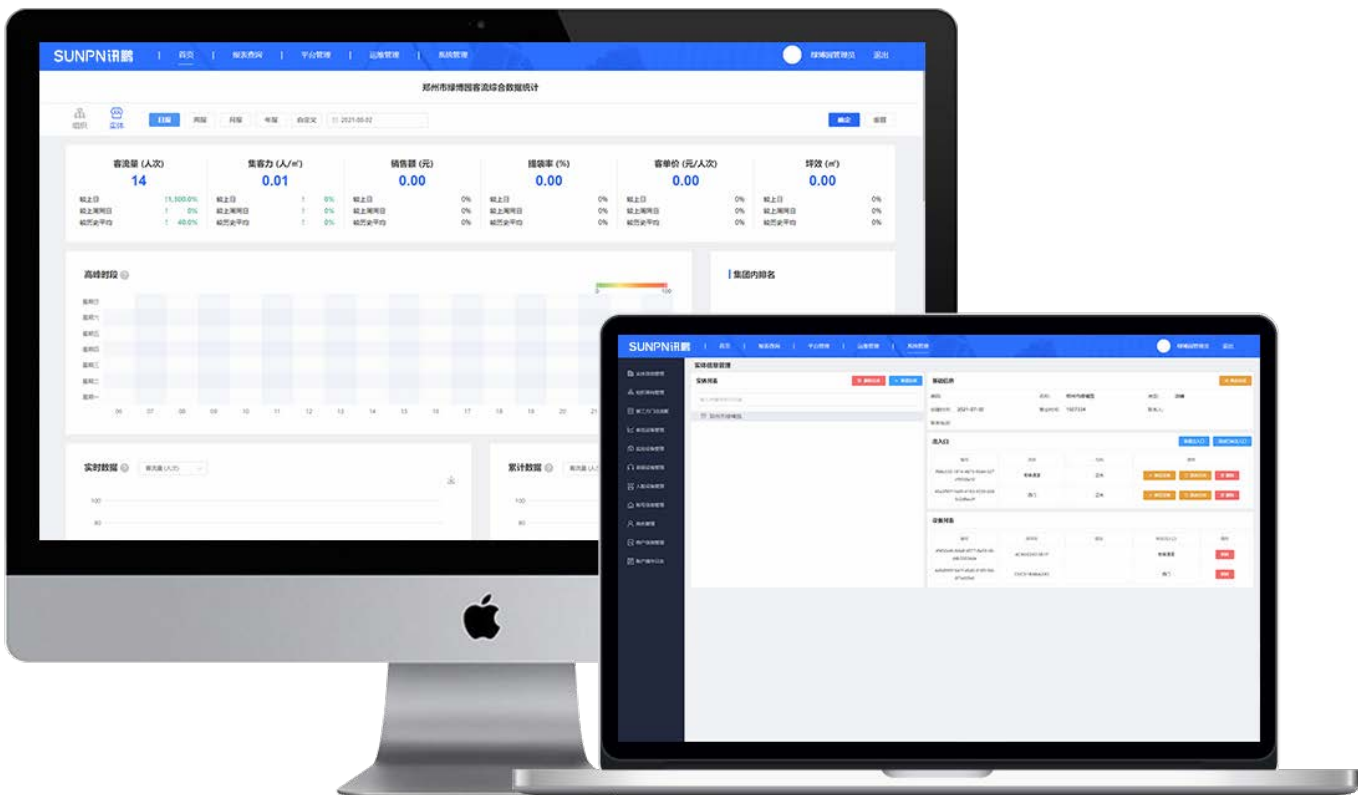

平台设置

管理员通过Web访问报表系统，查看客流统计数据、用户管理、设置系统基础信息与设备管理等。

数据统计

- 每日、周、月、年查看数据分析报表

用户管理

- 设置管理员与对应权限

系统管理

- 企业名称、类型等设置
- 设备参数设置