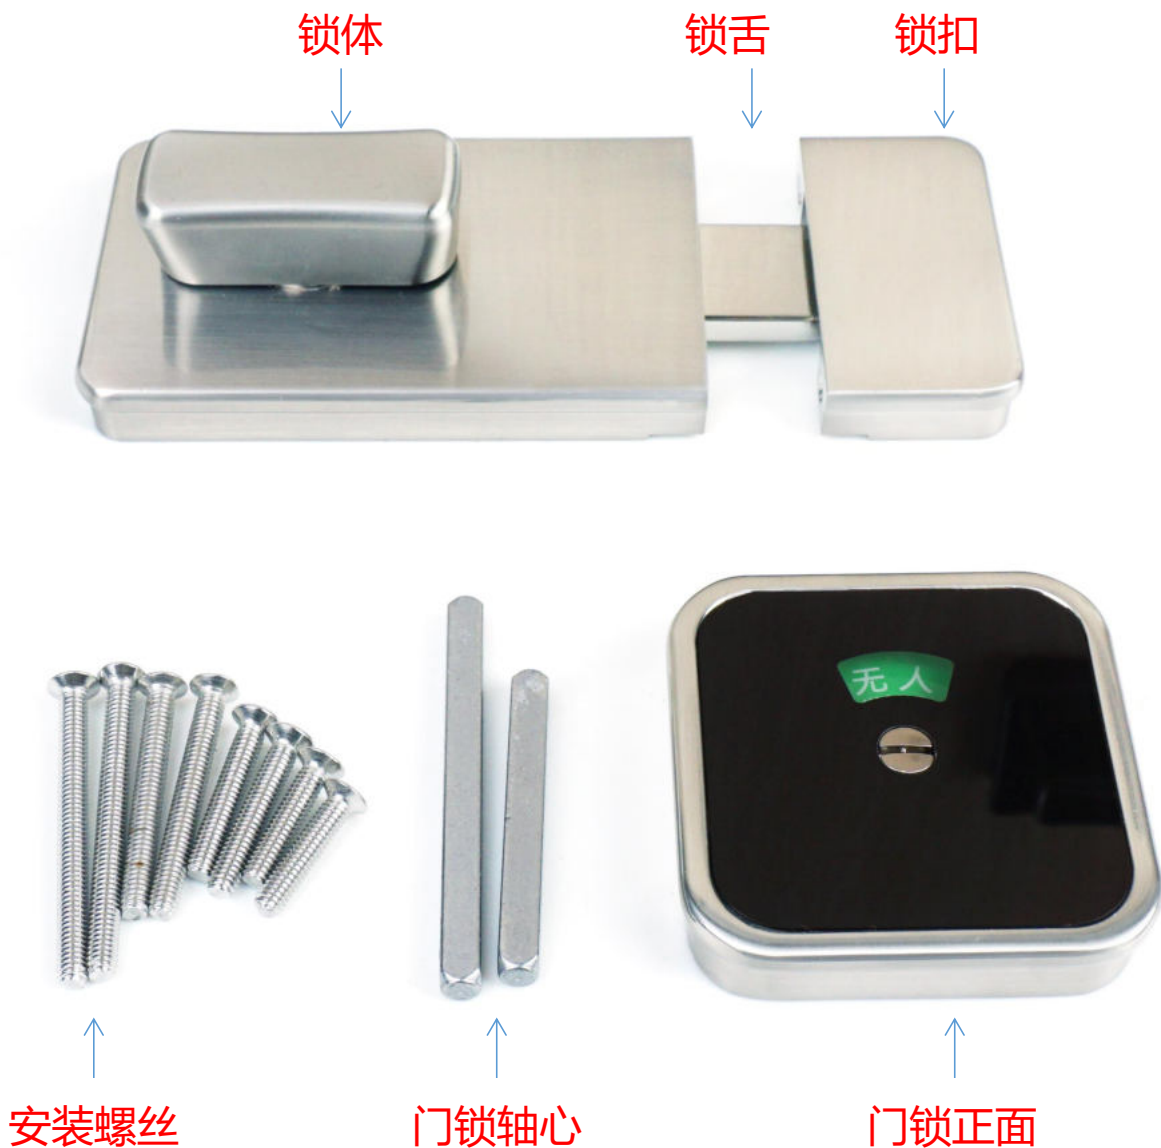

- 公司简介
- 企业文化
- 选择讯鹏的理由
- 荣誉资质
- 联系我们

01	●	产品概述.....	P4
02	●	实拍案例.....	P5-6
03	●	产品特点.....	P7-10
04	●	产品实拍.....	P11
05	●	产品尺寸.....	P12
06	●	产品参数.....	P13
07	●	系统结构图.....	P14

SP-MSKG智能隔断门锁感应器采用不锈钢材质，主要用途：感应门锁是否插上，输出感应信号，通信信号是IO信号。内置对射传感器，可与厕位有无人门头屏一同搭配使用，当厕所有人使用时，门锁上锁触发内置感应器，信号会实时发送到门头屏，门头屏显示有人状态；适装门的厚度是10到50mm；安装简易，广泛应用在城市公厕、写字楼、服务区、旅游区、机场车站等领域。

讯鹏智慧厕所系统一站式供应，当然更省心。

厕所有人无人感应锁

门锁与门头屏、指示灯智能联动

同步显示，门锁开/关自动切换有人/无人状态

当上锁时显示红色有人

未上锁时显示绿色无人

门外效果

适装

10-50mm
厚度的门

门内效果

内置对射传感器

当厕所有人使用时，门锁上锁触发内置感应器，
信号会实时发送到门头屏，门头屏显示有人状态

内置新型对射传感器

有人无人门锁安装环境

智慧公厕

智能门锁主要应用领域

产品型号	SP-MSKG
产品颜色	黑色、银色
产品材质	不锈钢
工作电压	12V DC
功率	0.2W
信号类型	高电平/底电平信号
工作温度	-25 ~ +85 °C
锁舌触发距离	6.6-18mm

更多...

有无人红绿柱形灯

智能隔断门锁

采集传感器输入

智慧公厕控制箱

HDMI高清线输出

智慧厕所显示屏