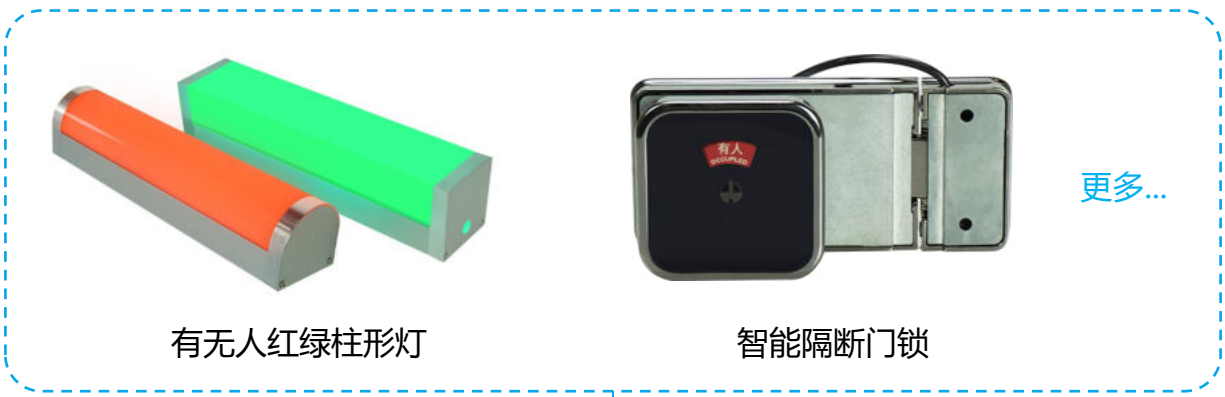

- 公司简介
- 企业文化
- 选择讯鹏的理由
- 荣誉资质
- 联系我们

01	●	产品概述.....	P4
02	●	实拍案例.....	P5-6
03	●	产品特点.....	P7-10
04	●	产品实拍.....	P11
05	●	产品尺寸.....	P12
06	●	产品参数.....	P13
07	●	系统结构图.....	P14

SP-MSKG智能隔断门锁感应器采用不锈钢材质，主要用途：感应门锁是否插上，输出感应信号，通信信号是IO信号。内置对射传感器，可与厕位有无人门头屏一同搭配使用，当厕所有人使用时，门锁上锁触发内置感应器，信号会实时发送到门头屏，门头屏显示有人状态；适装门的厚度是10到50mm；安装简易，广泛应用在城市公厕、写字楼、服务区、旅游区、机场车站等领域。

10-50mm
厚度的门

门内效果

内置对射传感器

当厕所有人使用时，门锁上锁触发内置感应器，
信号会实时发送到门头屏，门头屏显示有人状态

内置新型对射传感器

有人无人门锁安装环境

智慧公厕

智能门锁主要应用领域

讯鹏智能门锁安装简易，广泛应用在城市公厕、写字楼、服务区、旅游区、机场车站等领域。

车站厕所

服务区厕所

黑色款

银色款

单位：mm（毫米），手工测量可能存在少许的误差，请以实物为准

接线定义

基础参数

产品型号	SP-MSKG
产品颜色	黑色、银色
产品材质	不锈钢
工作电压	12V DC
功率	0.2W
信号类型	高电平/底电平信号
工作温度	-25 ~ +85 °C
锁舌触发距离	6.6-18mm

更多...

有无人红绿柱形灯

智能隔断门锁

采集传感器输入

智慧公厕控制箱

HDMI高清线输出

智慧厕所显示屏