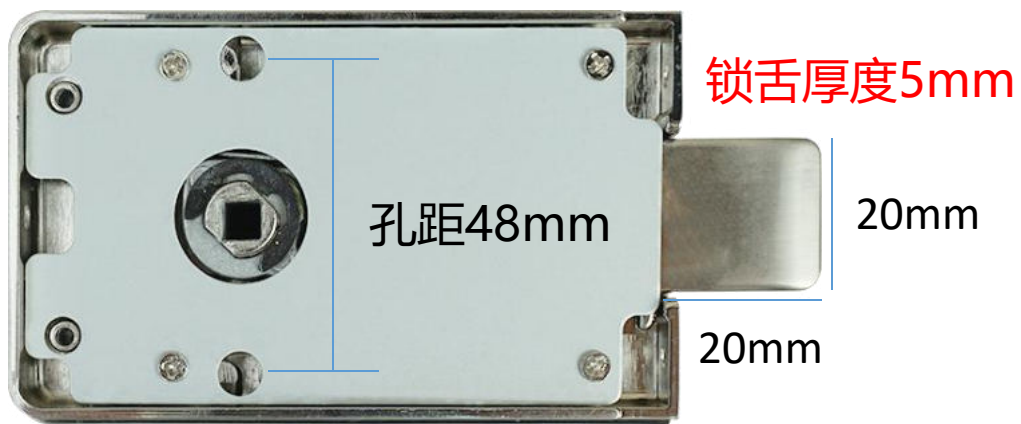

- 公司简介
- 企业文化
- 选择讯鹏的理由
- 荣誉资质
- 联系我们

01	●	产品概述.....	P4
02	●	实拍案例.....	P5-6
03	●	产品特点.....	P7-10
04	●	产品实拍.....	P11
05	●	产品尺寸.....	P12
06	●	产品参数.....	P13
07	●	系统结构图.....	P14

SP-MSKG智能隔断门锁感应器采用不锈钢材质，主要用途：感应门锁是否插上，输出感应信号，通信信号是IO信号。内置对射传感器，可与厕位有无人门头屏一同搭配使用，当厕所有人使用时，门锁上锁触发内置感应器，信号会实时发送到门头屏，门头屏显示有人状态；适装门的厚度是10到50mm；安装简易，广泛应用在城市公厕、写字楼、服务区、旅游区、机场车站等领域。

10-50mm
厚度的门

门内效果

内置对射传感器

当厕所有人使用时，门锁上锁触发内置感应器，
信号会实时发送到门头屏，门头屏显示有人状态

内置新型对射传感器

有人无人门锁安装环境

智慧公厕

智能门锁主要应用领域

讯鹏智能门锁安装简易，广泛应用在城市公厕、写字楼、服务区、旅游区、机场车站等领域。

车站厕所

服务区厕所

黑色款

银色款

单位：mm（毫米），手工测量可能存在少许的误差，请以实物为准

接线定义

基础参数

产品型号	SP-MSKG
产品颜色	黑色、银色
产品材质	不锈钢
工作电压	12V DC
功率	0.2W
信号类型	高电平/底电平信号
工作温度	-25 ~ +85 °C
锁舌触发距离	6.6-18mm

更多...

有无人红绿柱形灯

智能隔断门锁

采集传感器输入

智慧公厕控制箱

HDMI高清线输出

智慧厕所显示屏