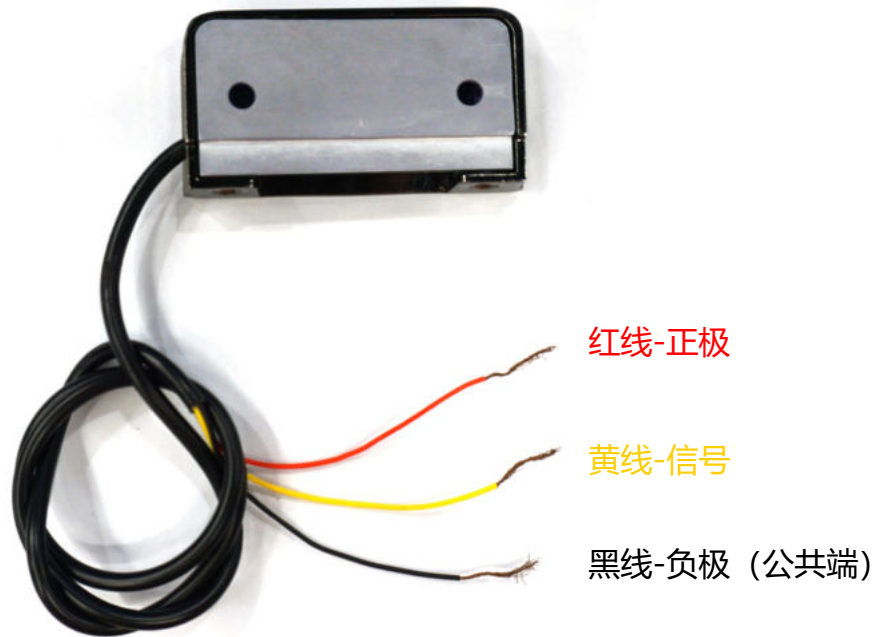

- 公司简介
- 企业文化
- 选择讯鹏的理由
- 荣誉资质
- 联系我们

01	●	产品概述.....	P4
02	●	实拍案例.....	P5-6
03	●	产品特点.....	P7-10
04	●	产品实拍.....	P11
05	●	产品尺寸.....	P12
06	●	产品参数.....	P13
07	●	系统结构图.....	P14

SP-MSKG智能隔断门锁感应器采用不锈钢材质，主要用途：感应门锁是否插上，输出感应信号，通信信号是IO信号。内置对射传感器，可与厕位有无人门头屏一同搭配使用，当厕所有人使用时，门锁上锁触发内置感应器，信号会实时发送到门头屏，门头屏显示有人状态；适装门的厚度是10到50mm；安装简易，广泛应用在城市公厕、写字楼、服务区、旅游区、机场车站等领域。

10-50mm
厚度的门

门内效果

内置对射传感器

当厕所有人使用时，门锁上锁触发内置感应器，
信号会实时发送到门头屏，门头屏显示有人状态

内置新型对射传感器

有人无人门锁安装环境

智慧公厕

智能门锁主要应用领域

讯鹏智能门锁安装简易，广泛应用在城市公厕、写字楼、服务区、旅游区、机场车站等领域。

车站厕所

服务区厕所

黑色款

银色款

单位：mm（毫米），手工测量可能存在少许的误差，请以实物为准

接线定义

基础参数

产品型号	SP-MSKG
产品颜色	黑色、银色
产品材质	不锈钢
工作电压	12V DC
功率	0.2W
信号类型	高电平/底电平信号
工作温度	-25 ~ +85 °C
锁舌触发距离	6.6-18mm

更多...

有无人红绿柱形灯

智能隔断门锁

采集传感器输入

智慧公厕控制箱

HDMI高清线输出

智慧厕所显示屏