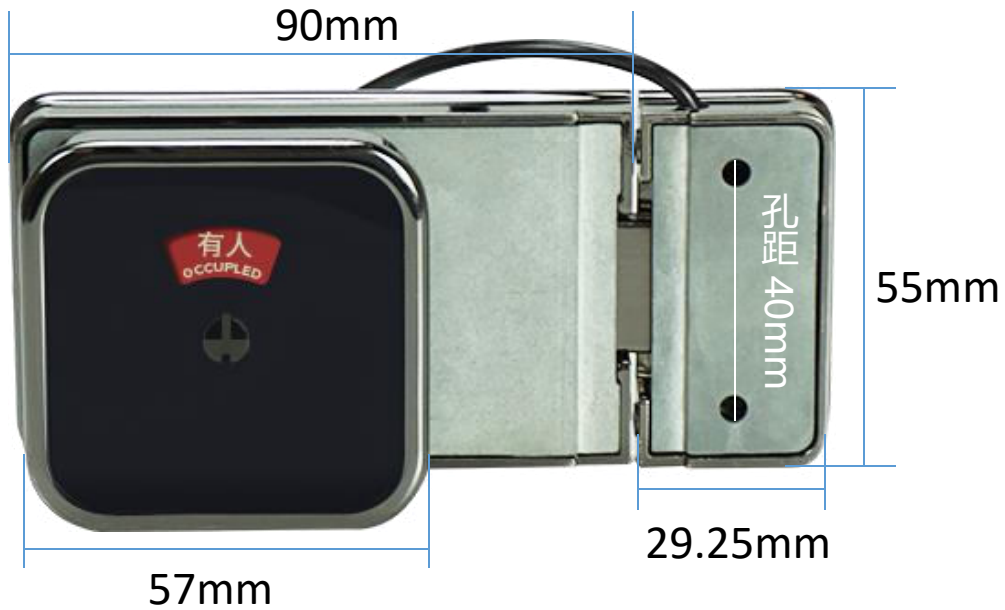

- 公司简介
- 企业文化
- 选择讯鹏的理由
- 荣誉资质
- 联系我们

01	●	产品概述.....	P4
02	●	实拍案例.....	P5-6
03	●	产品特点.....	P7-10
04	●	产品实拍.....	P11
05	●	产品尺寸.....	P12
06	●	产品参数.....	P13
07	●	系统结构图.....	P14

SP-MSKG智能隔断门锁感应器采用不锈钢材质，主要用途：感应门锁是否插上，输出感应信号，通信信号是IO信号。内置对射传感器，可与厕位有无人门头屏一同搭配使用，当厕所有人使用时，门锁上锁触发内置感应器，信号会实时发送到门头屏，门头屏显示有人状态；适装门的厚度是10到50mm；安装简易，广泛应用在城市公厕、写字楼、服务区、旅游区、机场车站等领域。

10-50mm
厚度的门

门内效果

内置对射传感器

当厕所有人使用时，门锁上锁触发内置感应器，
信号会实时发送到门头屏，门头屏显示有人状态

内置新型对射传感器

有人无人门锁安装环境

智慧公厕

智能门锁主要应用领域

讯鹏智能门锁安装简易，广泛应用在城市公厕、写字楼、服务区、旅游区、机场车站等领域。

车站厕所

服务区厕所

黑色款

银色款

单位：mm（毫米），手工测量可能存在少许的误差，请以实物为准

接线定义

基础参数

产品型号	SP-MSKG
产品颜色	黑色、银色
产品材质	不锈钢
工作电压	12V DC
功率	0.2W
信号类型	高电平/底电平信号
工作温度	-25 ~ +85 °C
锁舌触发距离	6.6-18mm

更多...

有无人红绿柱形灯

智能隔断门锁

采集传感器输入

智慧公厕控制箱

HDMI高清线输出

智慧厕所显示屏